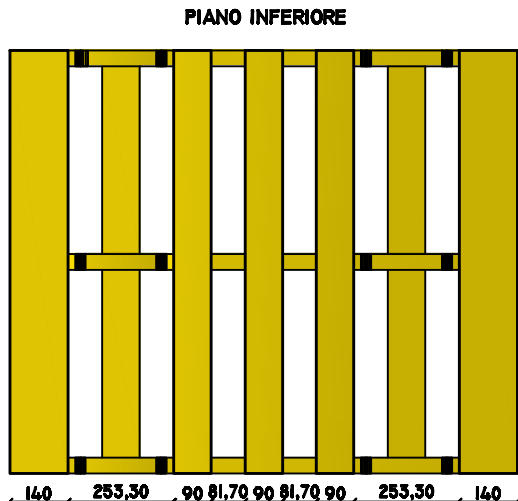

COSTRUTTORE:

IMBALLAGGI F.LLI FANELLI DI FANELLI LUCA E C.

LOC. CORNACCHIOLA - 01030 - CANEPINA (VT)
 TEL. 0761/750857 - FAX 0761/752811 - WWW.IMBALLAGGIFANELLI.IT - MAIL: INFO@IMBALLAGGIFANELLI.IT

PALLETS TIPO AMERICA NON REVERSIBILE 1220 x 1016 x 124

NOTE:

PALLETS TIPO AMERICA 1220 X 1016 X 124

	L. (mm.)	W. (mm.)	H. (mm.)
1) Tavole Piano Superiore:			
materiale : abete			
numero tavole : 7			
laterali : (2)	1016	140	17
Intermedia : (4)	1016	90	17
centrale : (1)	1016	90	17
2) Tavole Traverse:			
materiale : abete			
numero tavole : 3			
laterali L.: (2)	1220	38	90
centrale : (1)	1220	38	90
3) Tavole Piano Inferiore:			
materiale : abete			
numero tavole : 5			
laterali L.: (2)	1016	140	17
laterali L.: (2)	1016	90	17
centrale : (1)	1016	90	17
4) Cubatura Tot (m³):	0,35		
5) Chiodi Piano Superiore: n° 66 da 28 x 65 mm. (a vite)			
Piano Inferiore: n° 42 da 28 x 65 mm. (a vite)			
Portata stimata Kg. 1500			
Peso al fini Conal Kg. 27			