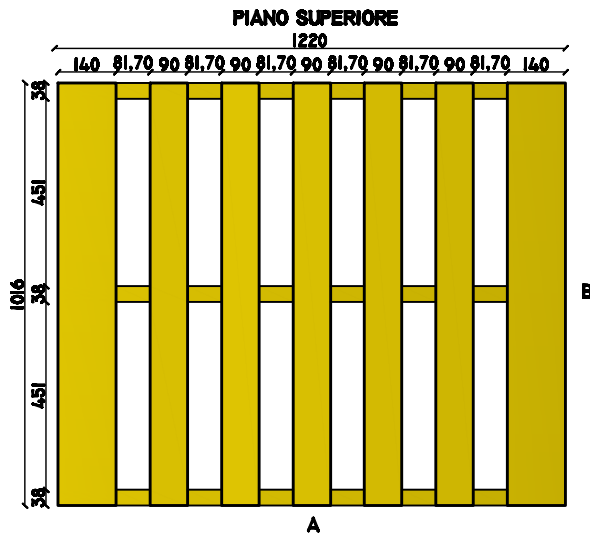

COSTRUTTORE:

IMBALLAGGI F.LLI FANELLI DI FANELLI LUCA E C.

LOC. CORNACCHIOLA - 01030 - CANEPINA (VT)
 TEL. 0761/750857 - FAX 0761/752811 - WWW.IMBALLAGGIFANELLI.IT - MAIL: INFO@IMBALLAGGIFANELLI.IT

PALLETS TIPO AMERICA NON REVERSIBILE 1220 x 1016 x 124

NOTE:

PALLETS TIPO AMERICA 1220 X 1016 X 124

	L. (mm.)	W. (mm.)	H. (mm.)
1) Tavole Piano Superiore:			
materiale : abete			
numero tavole : 7			
laterali : (2)	1016	140	17
Intermedia : (4)	1016	90	17
centrale : (1)	1016	90	17
2) Tavole Traverse:			
materiale : abete			
numero tavole : 3			
laterali L.: (2)	1220	38	90
centrale : (1)	1220	38	90
3) Tavole Piano Inferiore:			
materiale : abete			
numero tavole : 5			
laterali L.: (2)	1016	140	17
laterali L.: (2)	1016	90	17
centrale : (1)	1016	90	17
4) Cubatura Tot (m³):	0,35		
5) Chiodi Piano Superiore: n° 66 da 28 x 65 mm. (a vite)			
Piano Inferiore: n° 42 da 28 x 65 mm. (a vite)			
Portata stimata Kg. 1500			
Peso al fini Conal Kg. 27			