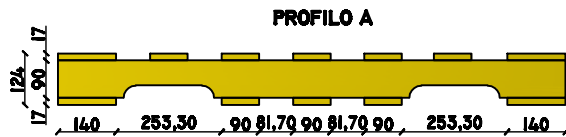

COSTRUTTORE:

IMBALLAGGI F.LLI FANELLI DI FANELLI LUCA E C.

LOC. CORNACCHIOLA - 01030 - CANEPINA (VT)
 TEL. 0761/750857 - FAX 0761/752811 - WWW.IMBALLAGGIFANELLI.IT - MAIL: INFO@IMBALLAGGIFANELLI.IT

PALLETS TIPO AMERICA NON REVERSIBILE 1220 x 1016 x 124

NOTE:

PALLETS TIPO AMERICA 1220 X 1016 X 124

	L. (mm.)	W. (mm.)	H. (mm.)
1) Tavole Piano Superiore:			
materiale : abete			
numero tavole : 7			
laterali : (2)	1016	140	17
Intermedia : (4)	1016	90	17
centrale : (1)	1016	90	17
2) Tavole Traverse:			
materiale : abete			
numero tavole : 3			
laterali L.: (2)	1220	38	90
centrale : (1)	1220	38	90
3) Tavole Piano Inferiore:			
materiale : abete			
numero tavole : 5			
laterali L.: (2)	1016	140	17
laterali L.: (2)	1016	90	17
centrale : (1)	1016	90	17
4) Cubatura Tot (m³):	0,35		
5) Chiodi Piano Superiore: n° 66 da 28 x 65 mm. (a vite)			
Piano Inferiore: n° 42 da 28 x 65 mm. (a vite)			
Portata stimata Kg. 1500			
Peso al fini Conal Kg. 27			