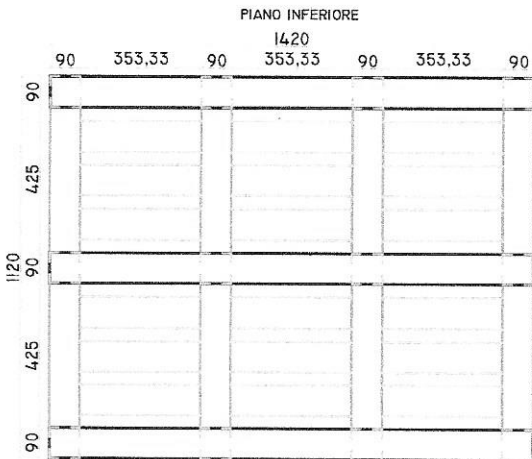

CONSTRUTTORE:

IMBALLAGGI F.LLI FANELLI DI FANELLI LUCA E C.  
 LOC. CORNACCHIOLA - 01030 - CANEPINA (VT)  
 TEL.0761/750837 - FAX 0761/752811 - WWW.IMBALLAGGIFANELLI.IT - MAIL: INFO@IMBALLAGGIFANELLI.IT

PALLETS 1420 x 1120 x 127

NOTE:

PALLETS 1420 X 1120 X 127

	L (mm.)	W. (mm.)	H. (mm.)
<b>1) Tavole Piano Superiore:</b> materiale : abete numero tavole :9 laterali : (2) Centrale : (1) Intermedie : (6)			
	1420	90	16
	1420	90	16
	1420	90	16
<b>2) Tavole Traverse:</b> materiale : abete numero tavole : 4 laterali L: (2) Intermedie : (2)			
	1120	90	20
	1120	90	20
<b>3) Blocchetti:</b> materiale : abete numero : 12 laterali L: (8) centrale : (4)			
	90	90	75
	90	90	75
<b>4) Tavole Piano Inferiore:</b> materiale : abete numero : 3 laterali L: (2) centrale : (1)			
	1420	90	16
	1420	90	16
<b>4) Cubatura Tot (m<sup>3</sup>):</b>	0,040		
<b>5) Chiodi Piano Superiore:</b>			
<b>Piano Inferiore:</b>			
<b>Portata stimata Kg.</b>			
<b>Peso ai fini Conai Kg.</b>			