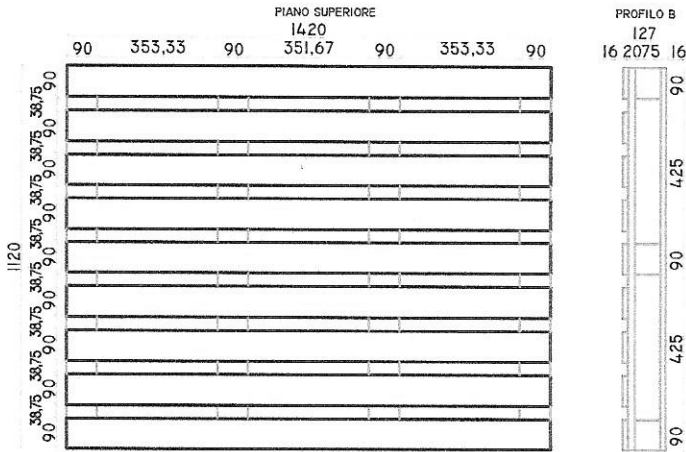

CONSTRUTTORE:

IMBALLAGGI F.LLI FANELLI DI FANELLI LUCA E C.  
 LOC. CORNACCHIOLA - 01030 - CANEPINA (VT)  
 TEL.0761/750837 - FAX 0761/752811 - WWW.IMBALLAGGIFANELLI.IT - MAIL: INFO@IMBALLAGGIFANELLI.IT

PALLETS 1420 x 1120 x 127

NOTE:

PALLETS 1420 X 1120 X 127

	L (mm.)	W. (mm.)	H. (mm.)
<b>1) Tavole Piano Superiore:</b> materiale : abete numero tavole :9 laterali : (2) Centrale : (1) Intermedie : (6)			
	1420	90	16
	1420	90	16
	1420	90	16
<b>2) Tavole Traverse:</b> materiale : abete numero tavole : 4 laterali L: (2) Intermedie : (2)			
	1120	90	20
	1120	90	20
<b>3) Blocchetti:</b> materiale : abete numero : 12 laterali L: (8) centrale : (4)			
	90	90	75
	90	90	75
<b>4) Tavole Piano Inferiore:</b> materiale : abete numero : 3 laterali L: (2) centrale : (1)			
	1420	90	16
	1420	90	16
<b>4) Cubatura Tot (m<sup>3</sup>):</b>	0,040		
<b>5) Chiodi Piano Superiore:</b>			
<b>Piano Inferiore:</b>			
<b>Portata stimata Kg.</b>			
<b>Peso ai fini Conai Kg.</b>			