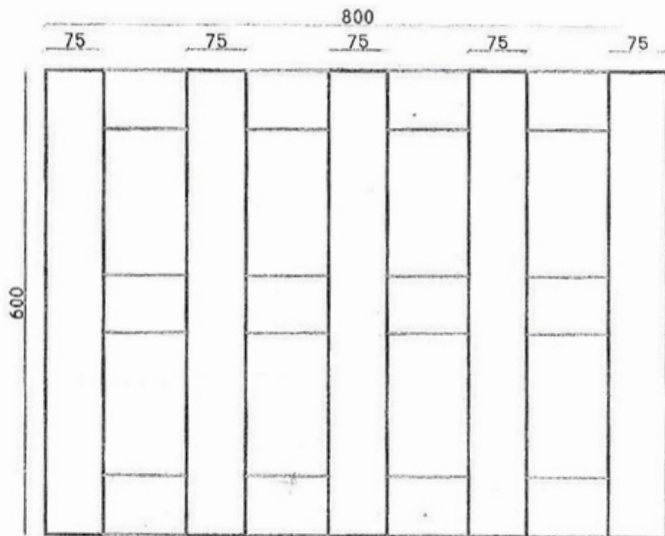

COSTRUTTORE:

IMBALLAGGI F.LLI FANELLI DI FANELLI LUCA E C.

LOC. CORNACCHIOLA - 01030 - CANEPINA (VT)  
 TEL.0761/750837 - FAX 0761/752811 - WWW.IMBALLAGGIFANELLI.IT - MAIL: INFO@IMBALLAGGIFANELLI.IT

OGGETTO: PALLETS A QUATTRO VIE 800 x 600

NOTE:

BASE ALTA

B

PROFILO B

BASE BASSA

PROFILO A

PALLETS QUATTRO VIE 800 X 600

Descrizione	L. (mm.)	W. (mm.)	H. (mm.)
<b>1) Tavole Base Alta:</b> materiale : abete numero tavole : 5 laterali : (2) intermedie : (3)	600 600	75 75	14 14
<b>2) Traverse Base Alta:</b> materiale : abete numero tavole : 3 laterali : (2) centrale : (1)	75 75	800 800	14 14
<b>3) Blocchetti:</b> materiale : abete numero blocchetti : 9 angolari : (4) intermedie L. : (2) intermedie W. : (2) centrale : (1)	75 75 75	75 75 75	80 80 80
<b>4) Tavole Base Basso:</b> materiale : abete numero tavole : 3 laterali L. : (2) centrale : (1)	600 600	75 75	14 14
<b>5) Cubatura Tot (mc):</b>	0,116		

6) Chiodi piano superiore : N° 18 da 2,8 x 75 mm.  
 N° 12 da 2,5 x 32 mm.

7) Chiodi piano inferiore : N° 18 da 2,8 x 60 mm.

Portata stimata Kg. 350

Peso al fini Conai Kg. 9

VISTI:

RAPP.:1:100