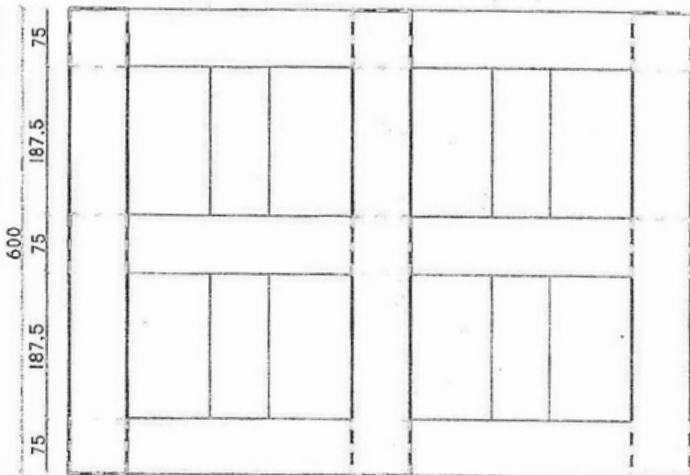

NOTE:

BASE ALTA

B

PROFILO B

BASE BASSA

PROFILO A

PALLETS QUATTRO VIE 800 X 600

Descrizione	L. (mm.)	W. (mm.)	H. (mm.)
<b>1) Tavole Base Alta:</b> materiale : abete numero tavole : 5 laterali : (2) intermedie : (3)	600 600	75 75	14 14
<b>2) Traverse Base Alta:</b> materiale : abete numero tavole : 3 laterali : (2) centrale : (1)	75 75	800 800	14 14
<b>3) Blocchetti:</b> materiale : abete numero blocchetti : 9 angolari : (4) intermedie L. : (2) intermedie W. : (2) centrale : (1)	75 75 75	75 75 75	80 80 80
<b>4) Tavole Base Basso:</b> materiale : abete numero tavole : 3 laterali L. : (2) centrale : (1)	600 600	75 75	14 14
<b>5) Cubatura Tot (mc):</b>	0,116		

6) Chiodi piano superiore : N° 18 da 2,8 x 75 mm.  
 N° 12 da 2,5 x 32 mm.

7) Chiodi piano inferiore : N° 18 da 2,8 x 60 mm.

Portata stimata Kg. 350

Peso al fini Conai Kg. 9

VISTI:

RAPP.:1:100