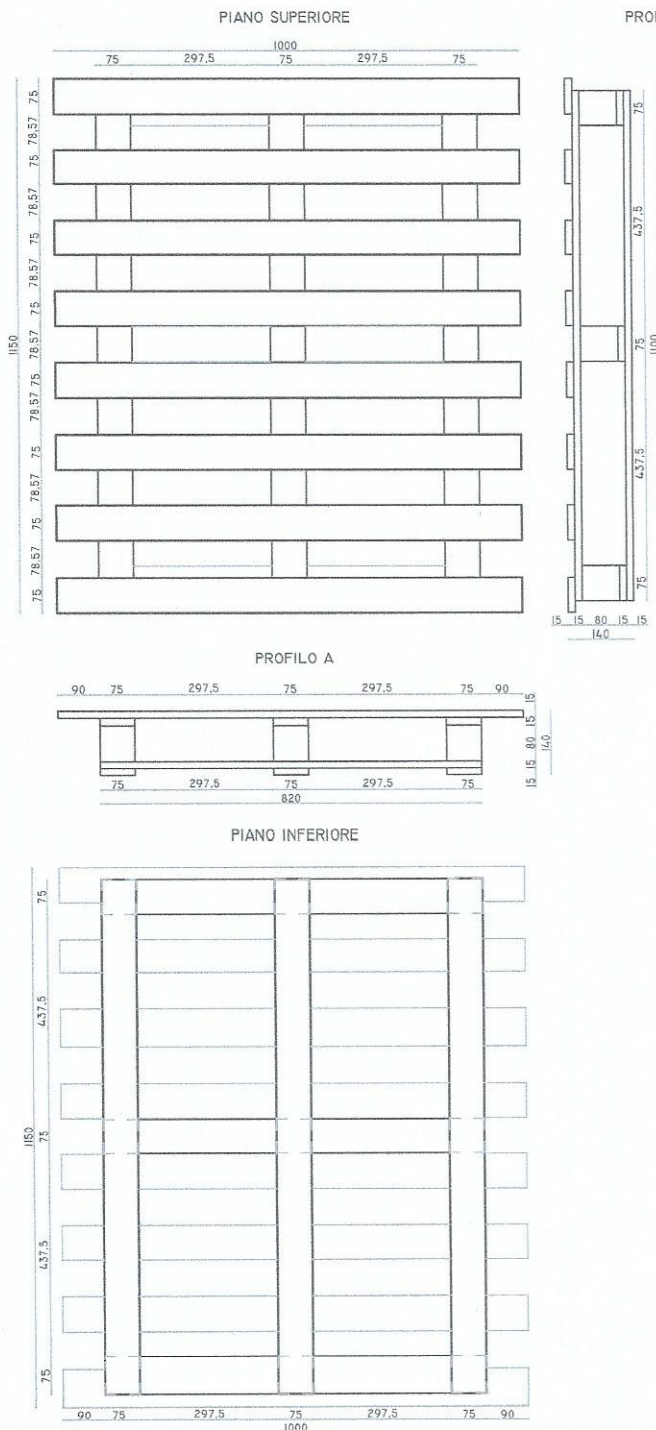

COSTRUTTORE:

IMBALLAGGI F.LLI FANELLI DI FANELLI LUCA E C.

LOC. CORNACCHIOLA - 01030 - CANEPINA (VT)

TEL.0761/750837 - FAX 0761/752811 - WWW.IMBALLAGGIFANELLI.IT - MAIL: INFO@IMBALLAGGIFANELLI.IT

PALLETS 1150 x 1100 x 140 A QUATTRO VIE

NOTE: TRATTATO HT

PALLETS A QUATTRO VIE 1150 X 1100 X 140

	L. (mm.)	W. (mm.)	H. (mm.)
1) Tavole Piano Superiore: materiale : abete numero tavole :8 laterali : (2) Intermedie : (6)	1000 1000	75 75	15 15
2) Tavole Traverse: materiale : abete numero tavole : 3 laterali L.: (2) Centrale : (1)	1100 1100	75 75	15 15
3) Blocchetti: materiale : abete numero : 9 laterali L.: (6) centrale : (3)	75 75	75 75	80 80
4)Traverse Piano Inferiore: materiale : abete numero : 3 laterali L.: (2) centrale : (1)	820 820	75 75	15 15
4)Tavole Piano Inferiore: materiale : abete numero : 3 laterali L.: (2) centrale : (1)	1100 1100	75 75	15 15
4) Cubatura Tot (m³):	0,023		
5) Chiodi Piano Superiore: N° 36 da 25x35 RIBATTUTI			
N° 28 da 28x70 RING			
Piano Inferiore: N° 28 da 28x60 RING			
Portata stimata Kg.			
Peso ai fini Conai Kg.			