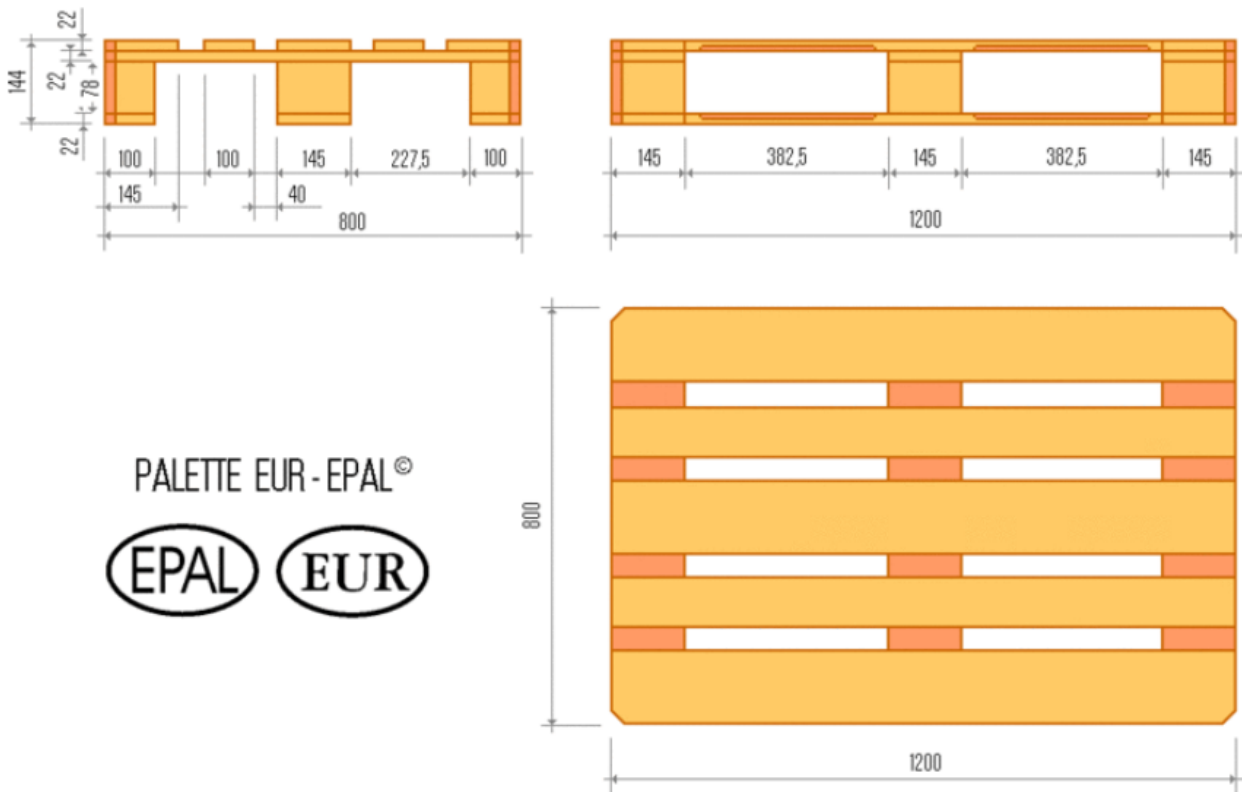

CONSTRUTTORE:

IMBALLAGGI F.LLI FANELLI DI FANELLI LUCA E C.

LOC. CORNACCHIOLA - 01030 - CANEPINA (VT)

TEL. 0761/750057 - FAX 0761/752011 - WWW.IMBALLAGGIFANELLI.IT - MAIL: INFO@IMBALLAGGIFANELLI.IT

PALLET EPAL 1200 X 800 MM

NOTE:

PALETTE EUR - EPAL[®]

Dimensioni pallet EPAL: 120 x 80 cm.

Struttura: 5 assi superiori (larghe 145 o 100 mm, spesse 22 mm) e 3 inferiori (larghe 145-100 mm e spesse 22).

Portata nell'impilaggio su scaffali o nel trasporto con le forche di un carrello elevatore: 2000 kg.

Angoli pallet smussati, tavole inferiori e superiori del pallet smussati per avvantaggiare l'entrata delle forche.